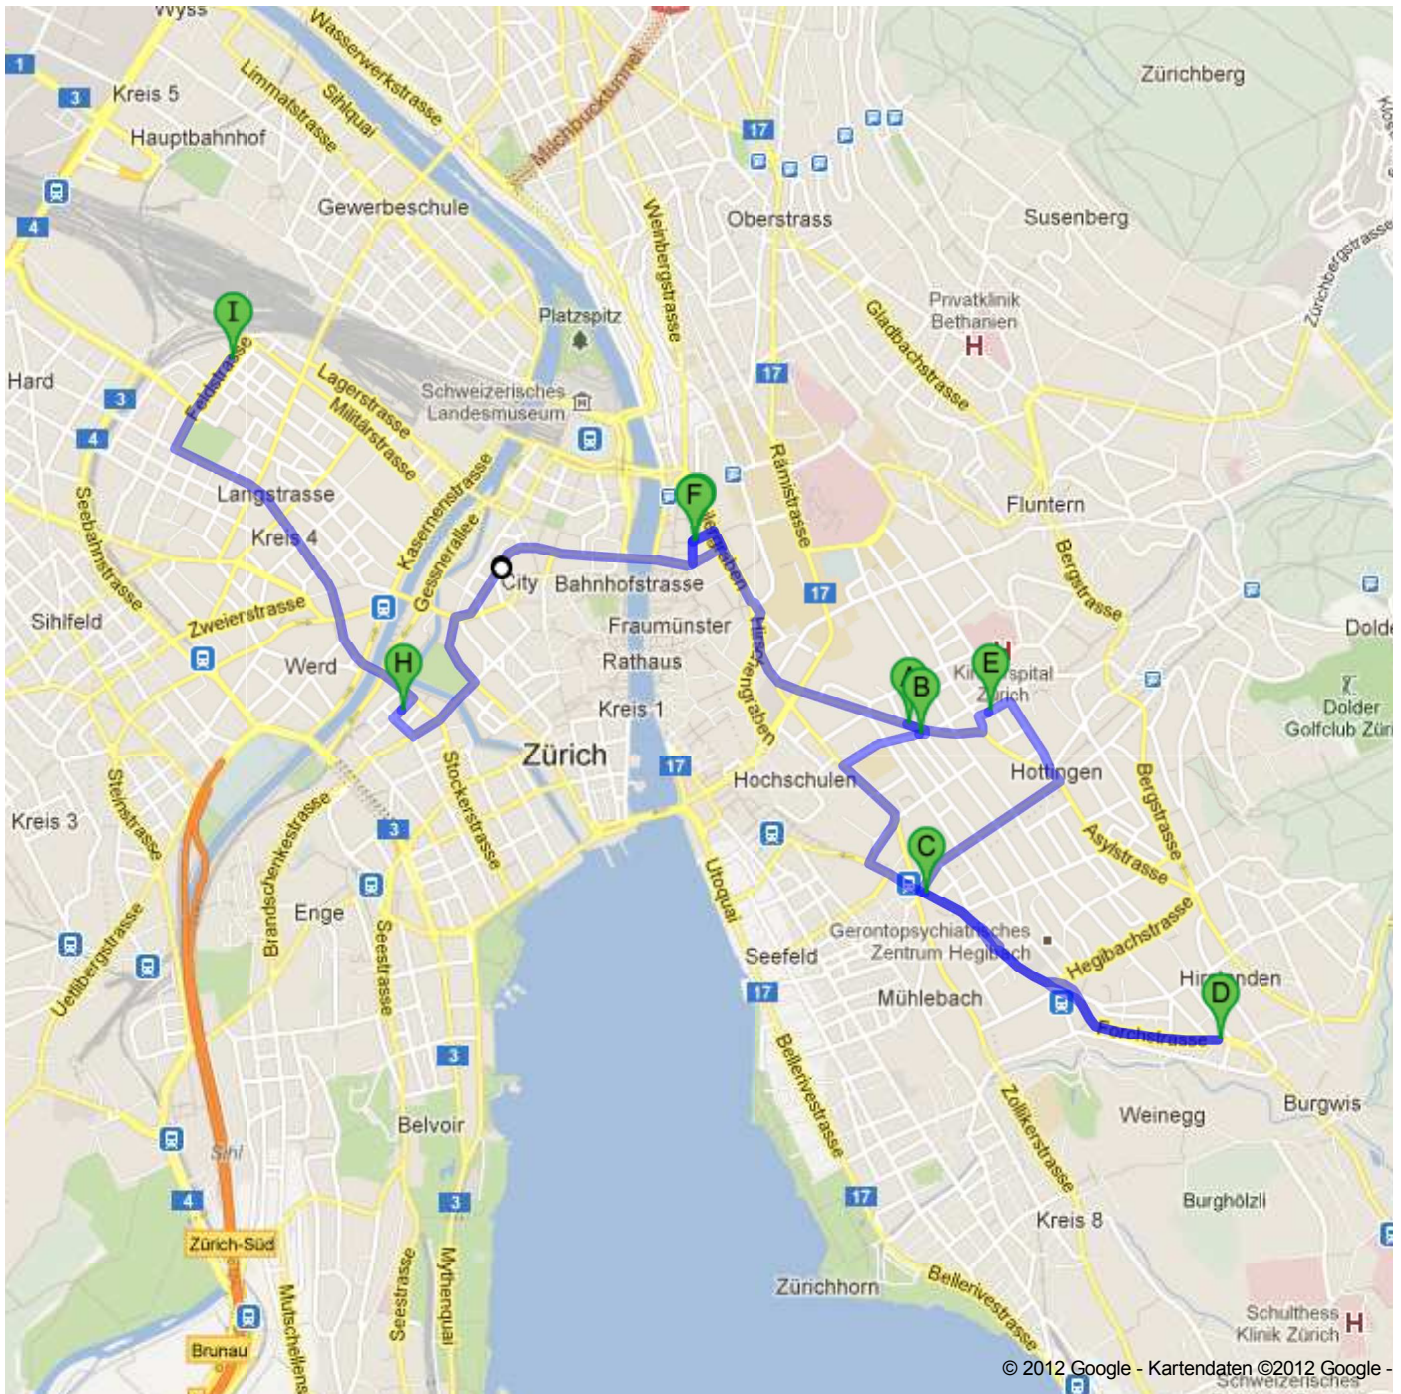

Route nach Feldstrasse 136, 8004 Zürich  
9.1 km – ca. 29 Minuten

© 2012 Google - Kartendaten ©2012 Google -